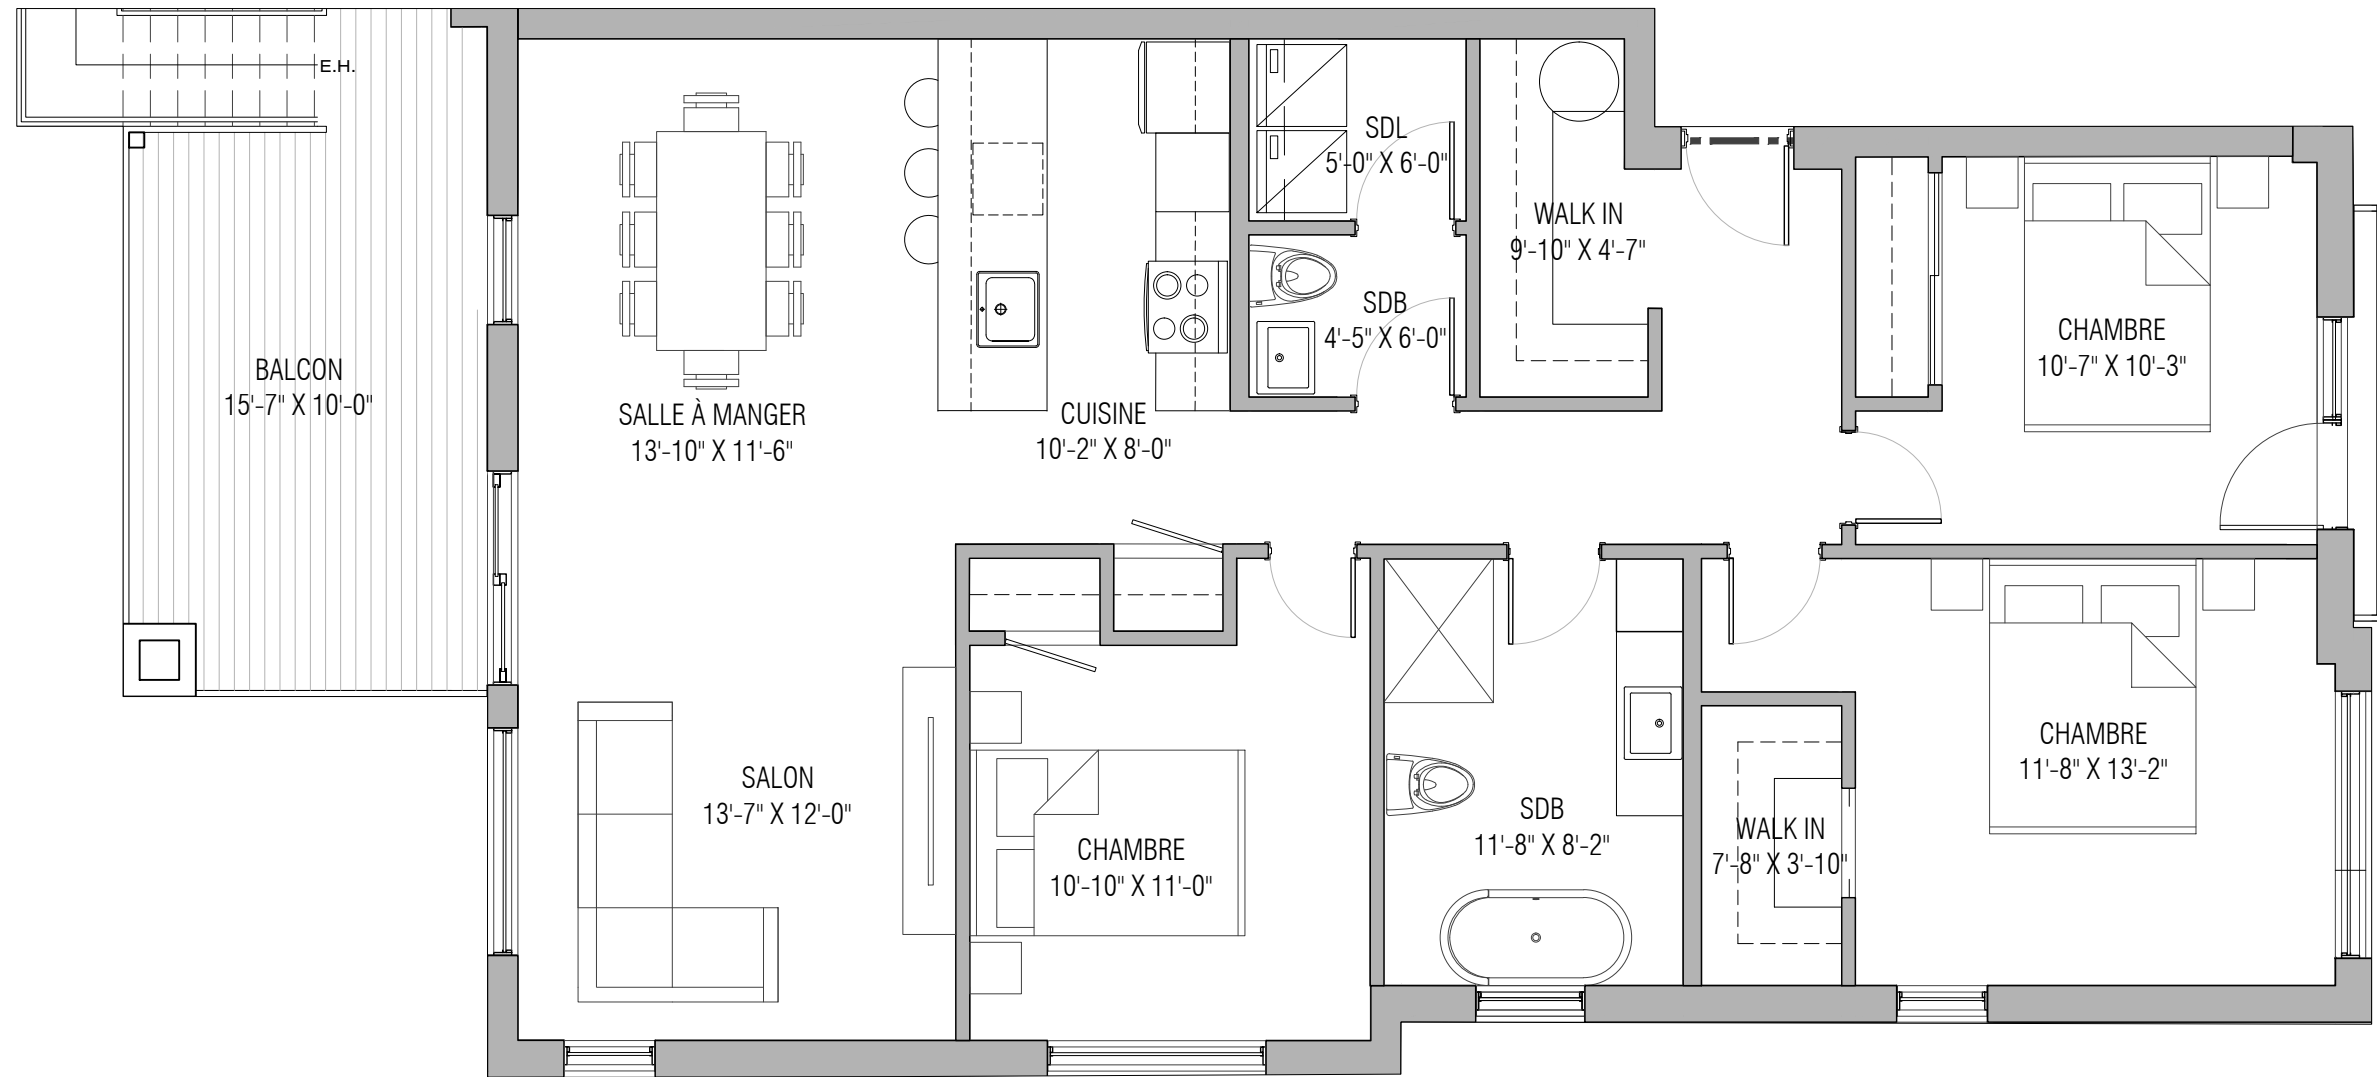

NOTES IMPORTANTES: LES PLANS SONT SUJETS A CHANGEMENTS SANS PREAVIS. LES SUPERFICIES INDIQUEES REPRESENTENT LES SURFACES BRUTES INCLUANT LES MURS EXTERIEURS ET MITOYENS. TOUTES LES DIMENSIONS MONTRÉES SONT APPROXIMATIVES ET PEUVENT VARIER LORSQUE CONSTRUIT. LE MOBILIER EST MONTRÉ A TITRE D'INFORMATION SEULEMENT. LES PLANS SONT SUJETS A MODIFICATIONS SANS PRÉAVIS. LES ZONES EN GRIS SONT LES ZONES QUI INCLUENT L'EXTÉRIEUR ET LES MITOYENS. ALL DIMENSIONS SHOWN ON PLANS ARE APPROXIMATE AND MAY VARY WITH CONSTRUCTION. THE FURNITURE IS SHOWN FOR INFORMATION PURPOSES ONLY.

UNITÉ TYPE 1

1 390 pi² (brute)